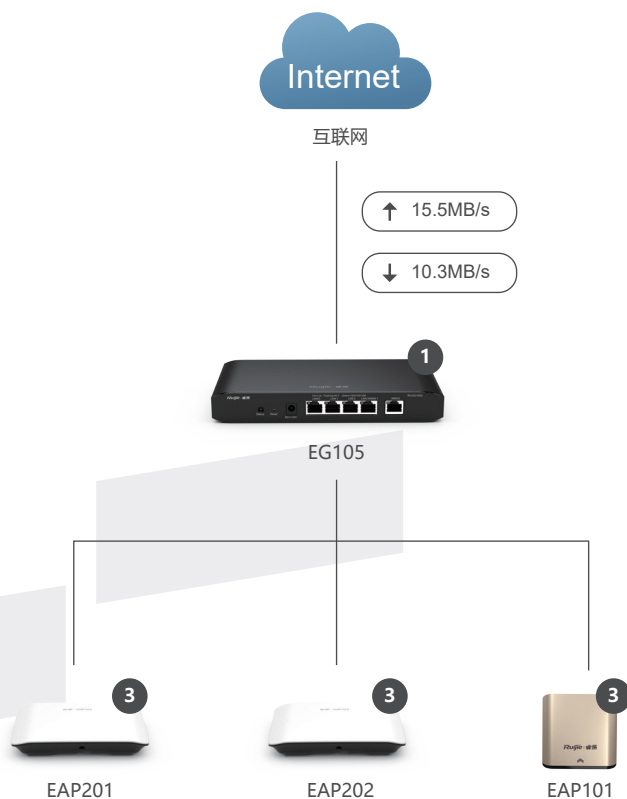

产品型号	RG-EAP101、RG-EAP101(金)
路由交换	支持静态IP地址、DHCP获取、PPPoE功能
管理维护	支持通过易网络APP本地或远程管理
	支持Web本地管理
	支持诺客平台远程管理
平台管理功能	平台自动射频调整
	平台统一配置
	平台统一监控
智能组网功能	支持EAP智能自动组网功能
	支持虚拟AC功能

典型应用

酒店、公寓、别墅、住宅及小型办公等场景无线网络中部署，代替原有的网口面板提供无线接入，覆盖一个房间，提供最多32个终端以内的用户接入。