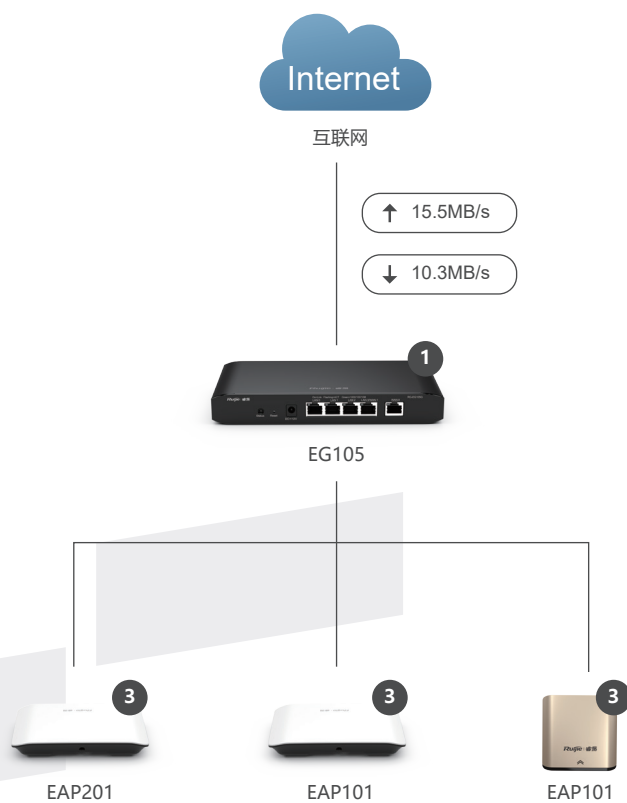

第二步：将原有网线插在设备上并直接安装就可使用。

融入式设计

设备主机藏于墙体内，面板部分采用滑盖式设计，对不常用的指示灯和网络口进行隐藏，同时引入典雅白与香槟金两种经典配色以适应更丰富的装修风格，完全融于室内设计，浑然天成。美观大方。

智能化组网

支持易网关管理、诺客平台管理及智能组网管理三种组网方式，可完全脱离硬件控制器，工作于任何品牌的路由器或者网关下，从而降低网络建设或改造的成本。

整网极简管理

通过易网络APP的引导，两分钟内即可快速完成整网设备的开通上线与配置；

可通过APP、Web、诺客平台等方式对全网设备进行全面的本地管理或远程管理，并可分享给他人进行协作管理。

AI网优

可通过人工智能进行全方位的网络智能管理与优化。包括但不限于：

- 新增设备自动识别与合并；
- 自动规避WAN口地址冲突；
- 智能全网拓扑呈现与诊断；
- 整网策略优化及射频调整等。

技术参数

产品型号	RG-EAP101、RG-EAP101(金)
硬件规格	
空间流数	2.4GHz 2条流，2×2 MIMO
传输速率	支持802.11b/g/n 最高支持300Mbps
发射功率	≤100mW
尺寸	86×85×34 (mm)
重量	0.1kg
业务端口	正面：1个10/100Mbps自协商以太网口
	背面：1个10/100Mbps自协商以太网口
复位	支持（隐藏）
状态指示灯	支持
PoE	支持802.3af / 802.3at兼容供电
射频卡发射功率	<100mw（20dBm）
内置天线	内置低辐射全向天线（基础增益3.5dBi）
工作功率	<5W
防护等级	IP41
环境	工作温度：0℃~45℃
	存储温度：-40℃~70℃
	工作湿度：5%~95%（无凝结）
	存储湿度：5%~95%（无凝结）
MTBF	>250000H
软件功能	
最佳接入用户数	6
最大接入用户数	32
WLAN功能	最大可划分8个SSID
	支持SSID隐藏
	支持每个SSID可配置单独的认证方式、加密机制，VLAN属性
	支持用户数限制、支持用户二层隔离
安全功能	支持WPA、WPA2、WPA/WPA2混合加密

产品型号	RG-EAP101、RG-EAP101(金)
软件功能	
路由交换	支持静态IP地址、DHCP获取、PPPoE功能
管理维护	支持通过易网络APP本地或远程管理
	支持Web本地管理
	支持诺客平台远程管理
平台管理功能	平台自动射频调整
	平台统一配置
	平台统一监控
智能组网功能	支持EAP智能自动组网功能、支持虚拟AC功能

典型应用

酒店、公寓、别墅、住宅及小型办公等场景无线网络中部署，代替原有的网口面板提供无线接入，覆盖一个房间，提供最多32个终端以内的用户接入。